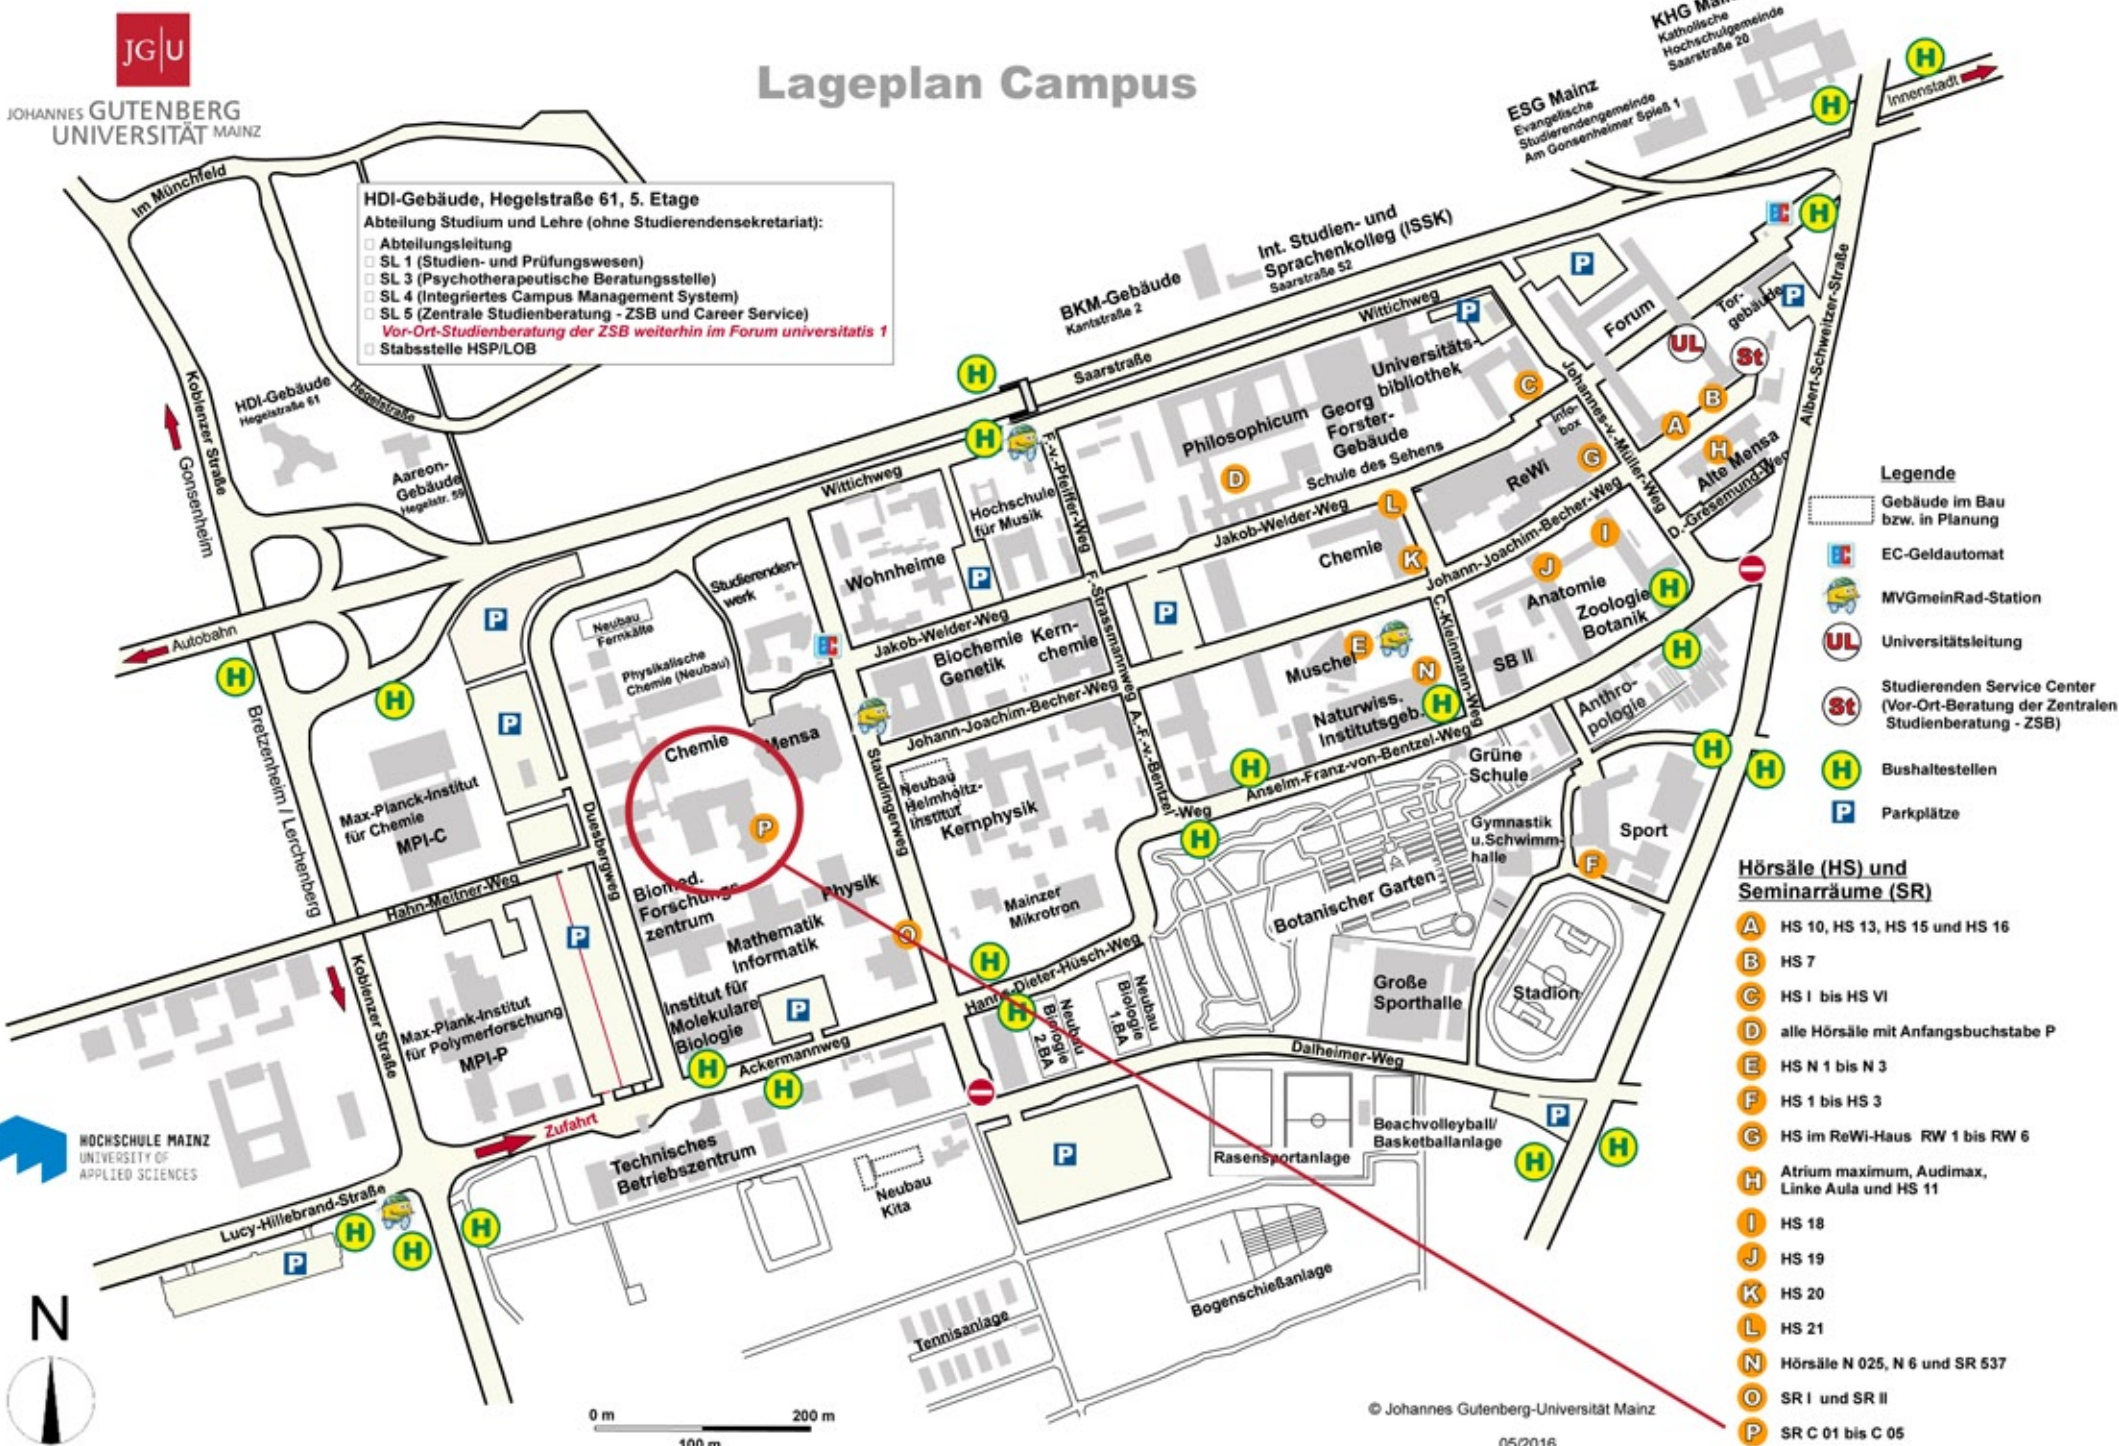

# Lageplan Campus

**HDI-Gebäude, Hegelstraße 61, 5. Etage**  
Abteilung Studium und Lehre (ohne Studierendensekretariat):

- Abteilungsleitung
- SL 1 (Studien- und Prüfungswesen)
- SL 3 (Psychotherapeutische Beratungsstelle)
- SL 4 (Integriertes Campus Management System)
- SL 5 (Zentrale Studienberatung - ZSB und Career Service)
- Vor-Ort-Studienberatung der ZSB weiterhin im Forum universitatis 1
- Stabsstelle HSP/LOB

- Legende**
- Gebäude im Bau bzw. in Planung
  - Ⓜ EC-Geldautomat
  - 🚲 MVGmeinRad-Station
  - UL Universitätsleitung
  - St Studierenden Service Center (Vor-Ort-Beratung der Zentralen Studienberatung - ZSB)
  - H Bushaltestellen
  - P Parkplätze

- Hörsäle (HS) und Seminarräume (SR)**
- A HS 10, HS 13, HS 15 und HS 16
  - B HS 7
  - C HS I bis HS VI
  - D alle Hörsäle mit Anfangsbuchstabe P
  - E HS N 1 bis N 3
  - F HS 1 bis HS 3
  - G HS im ReWi-Haus RW 1 bis RW 6
  - H Atrium maximum, Audimax, Linke Aula und HS 11
  - I HS 18
  - J HS 19
  - K HS 20
  - L HS 21
  - N Hörsäle N 025, N 6 und SR 537
  - O SR I und SR II
  - P SR C 01 bis C 05